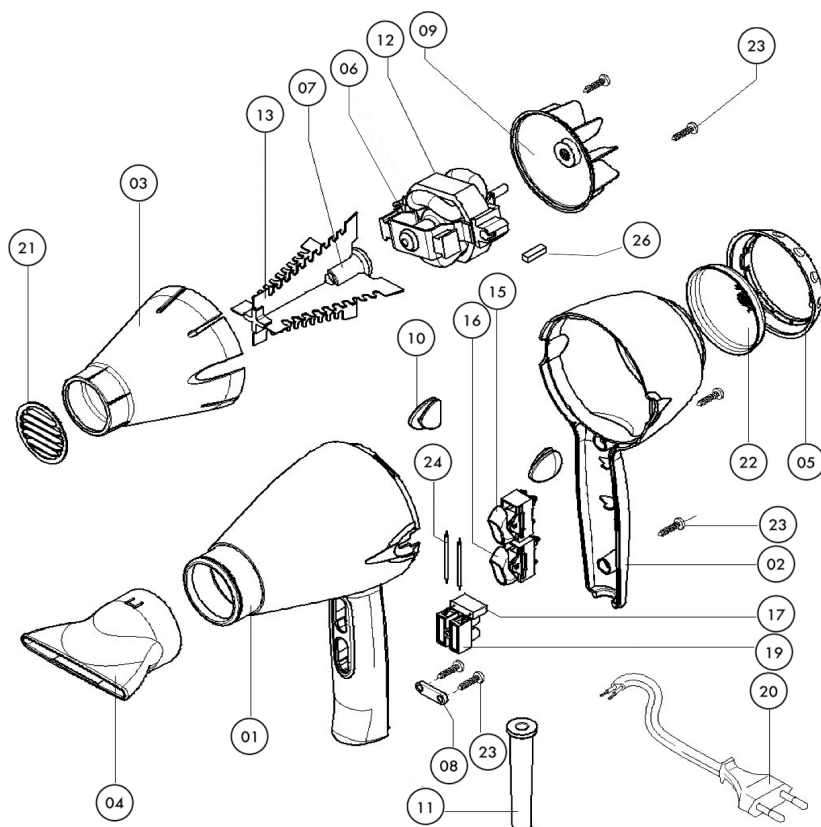

MOD.1012/3 MOONLIGHT

01	Corpo anteriore
02	Corpo posteriore
03	Canotto interno
04	Bocchetta
05	Ghiera portafiltro
06	Angolini motore
07	Distanziale resistenza
08	Fermacavo
09	Ventola
10	Gommini antiscivolo
11	Passacavo
12	Motore
13	Resistenza
15	Interruttore rosso
16	Interruttore nero
17	Condensatore
19	Morsetto 2 poli
20	Cavo
21	Griglia uscita aria
22	Retina filtro
23	Viti motore - corpo
24	Spezzoni filo
26	Carboncini motore
32	Supporto motore

ASCIUGACAPELLI PROFESSIONALE MOD. 1012/3 MOONLIGHT

230 Volts - 50-60 Hz - 1800 Watts - Costruito a norme CEE - Cavo da 3 metri - Materiale del corpo in poliammide - 2 velocità - 4 temperature
2 velocità d'aria fredda - Temperatura d'aria: min 60°C max 125°C - Termostato di protezione - Filtro d'aria pulibile - Peso netto: 400 gr
Imballo: 12 pezzi - Motore professionale lunga vita ultra leggero DC - Completo di 2 bocchette - Diffusore disponibile su richiesta.

PROFESSIONAL HAIRDRYER MOD. 1012/3 MOONLIGHT

230 Volts - 50-60 Hz - 1800 Watts - In according with CEE directives - Cable length 3 metres - Material of the body poliammide - 2 speed positions
4 Temperatures - 2 cold air speed - Air temperature: min 60°C max 125°C - Safety thermostat - Cleanable air filter - Net weight: 400 gr
Packing: 6 pcs per outer carton - Professional long life and ultra light DC motor - Complete of 2 nozzle - Diffuser by request.

SECHE-CHEVEUX PROFESSIONNEL MOD.1012/3 MOONLIGHT

230 Volts - 50-60 Hz - 1800 Watts - Conforme à la directive CEE - Longueur du cordon 3 mètres - Matériel du corp poliammide - 2 allures
4 températures - 2 allures d'air froid - Température d'air min 60°C max 125°C - Thermostat de protection - Filtre d'air nettoyable
Poids net: 400 gr - Quantité par suremballage: 6 pièces - Moteur professionnel longue durée et ultra léger DC - Complet de 2 concentrateurs -
Diffusor sous demande.