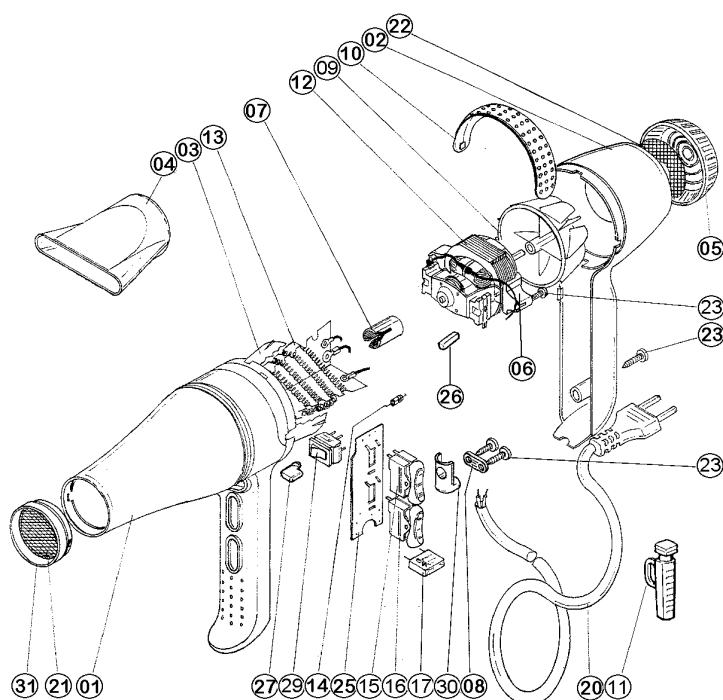

MOD. 1004/1 HPROFESSIONAL 2400

01	Corpo anteriore
02	Corpo posteriore
03	Canotto interno
04	Bocchetta
05	Ghiera porta filtro
06	Angolini motore
07	Distanziale resistenza
08	Fermacavo
09	Ventola
10	Settore antiscivolo
11	Passacavo
12	Motore
13	Resistenza
14	Diodo
15	Interruttore rosso 3 cont.
16	Interruttore nero 3 cont.
17	Condensatore
20	Cavo
21	Griglia uscita aria
22	Retina filtro
23	Viti motore-corpo-serr
25	Circuito stampato
26	Carboncini motore
27	Pulsante aria fredda blu
29	Interruttore aria fredda
30	Piastrina porta serrafilo
31	Anello porta griglia ant.

ASCIUGACAPELLI PROFESSIONALE MOD.1004/1 HPROFESSIONAL 2400

230 Volts - 50-60 Hz - 2300 Watts - Costruito a norme CEE - Cavo da 3 metri - Materiale del corpo in poliammide - 2 Velocità - 4 Temperature
2 Velocità d'aria fredda - Colpo d'aria fredda - Temperatura d'aria: min 60°C max 125°C - Termostato di protezione - Filtro aria pulibile
Peso netto: 590 gr - Imballo: 12 pezzi - Motore italiano professionale lunga vita - Completo di una bocchetta - Diffusore disponibile su richiesta.

PROFESSIONAL HAIRDRYER MOD.1004/1 HPROFESSIONAL 2400

230 Volts - 50-60 Hz - 2300 Watts - In according with CEE directive - Cable lenght 3 metres - Material of the body poliammide - 2 speed positions
4 Temperatures - 2 cold air speed - Switch for cold air chill - Air temperature: min 60°C max 125°C - Safety thermostat - Cleanable air filter
Net weight: 590 gr - Packing: 12 pcs per outer carton - Italian professional long life motor - Complete of one nozzle - Diffuser by request.